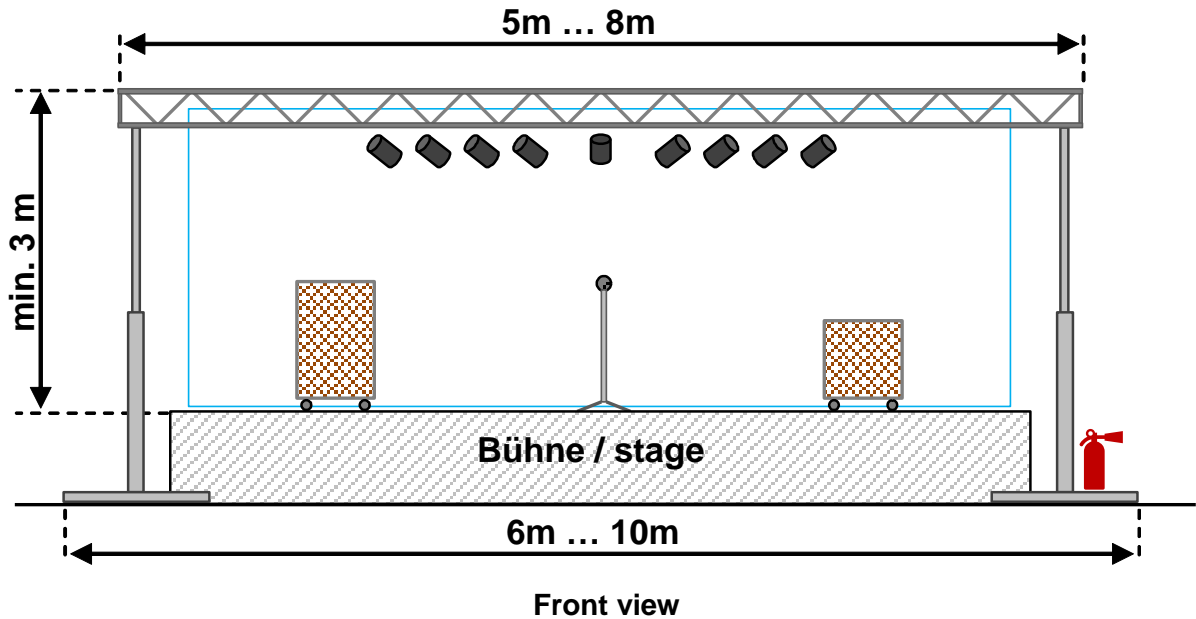

**Technical Rider / Bühnenanweisung BRUZZLER, short (mobil: 0043 676 419 5667)**

Ref: Live Coverband ZZ Top Liveband Livemusik Tribute Band AC/DC Cover Veranstaltung Liveband

- Submixer auf der Bühne. Stereo line out Signal, XLR male
- Linearer Frequenzgang, *keine* Effekte für BRUZZLER
- *Keine* Monitorboxen während der BRUZZLER-performance (in-ear monitoring!)
- DMX Signal für PAR Light: Flood1: Ch 129, Flood2: Ch 137, Spot: Ch 145