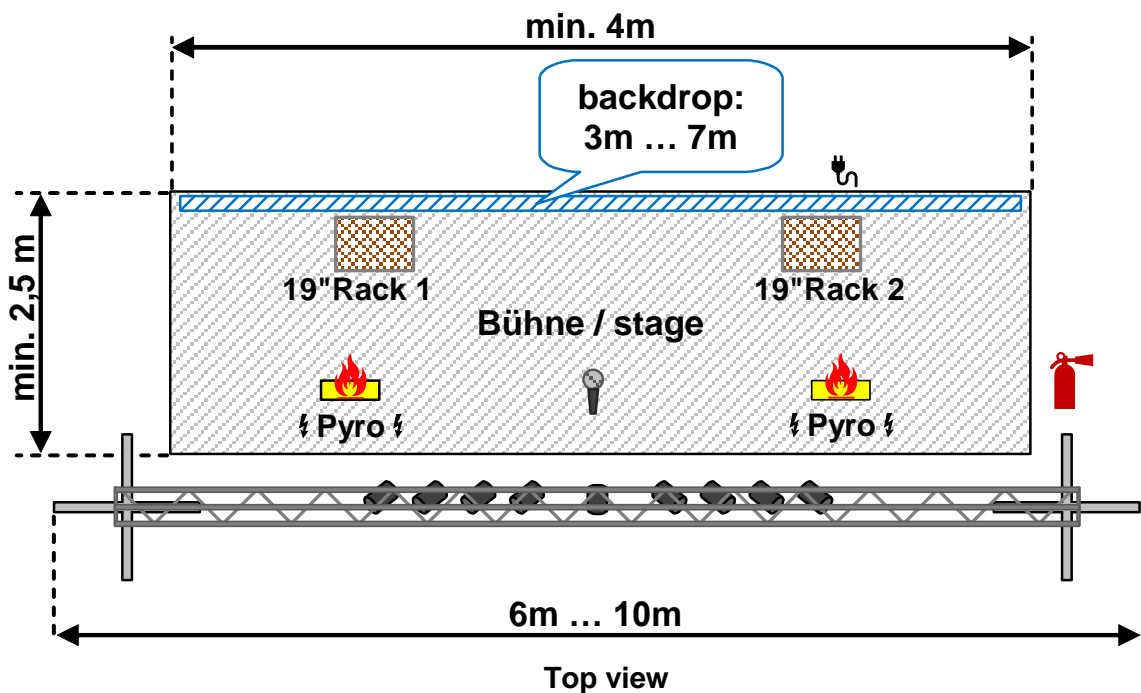

**Technical Rider / Bühnenanweisung BRUZZLER, short (mobil: 0043 676 419 5667)**

Ref: Live Coverband ZZ Top Liveband Livemusik Tribute Band AC/DC Cover Veranstaltung Liveband

- Submixer auf der Bühne. Stereo line out Signal, XLR male
- Linearer Frequenzgang, *keine* Effekte für BRUZZLER
- *Keine* Monitorboxen während der BRUZZLER-performance (in-ear monitoring!)
- DMX Signal für PAR Light: Flood1: Ch 129, Flood2: Ch 137, Spot: Ch 145