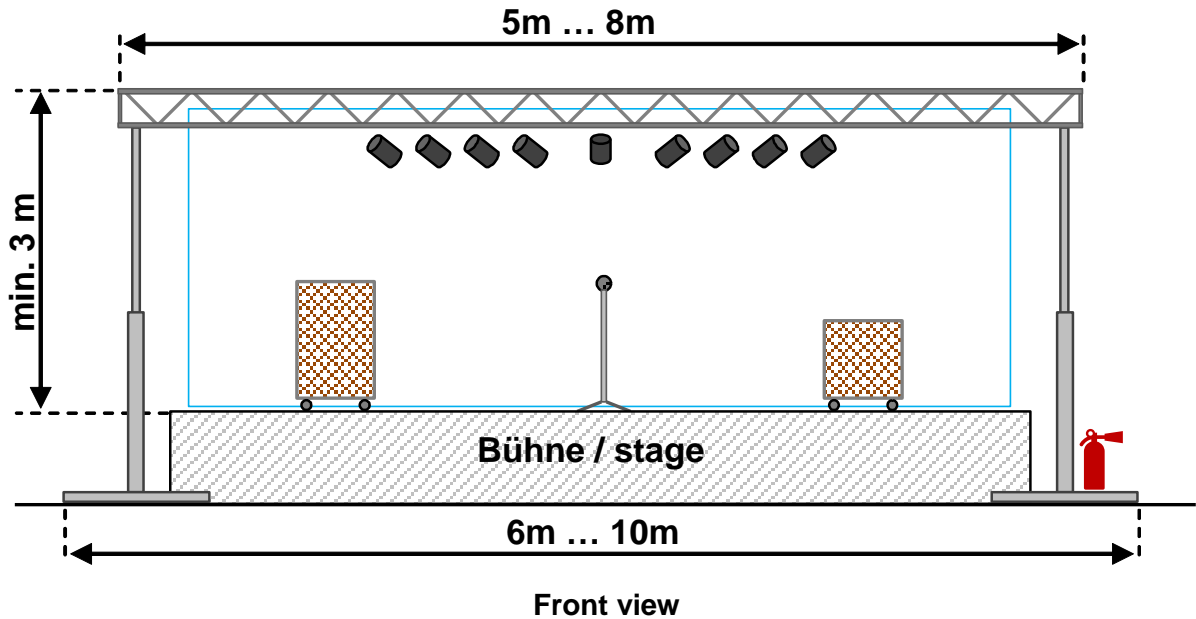

Technical Rider / Bühnenanweisung BRUZZLER, short (mobil: 0043 676 419 5667)

Ref: Live Coverband ZZ Top Liveband Livemusik Tribute Band AC/DC Cover Veranstaltung Liveband

- Submixer auf der Bühne. Stereo line out Signal, XLR male
- Linearer Frequenzgang, *keine* Effekte für BRUZZLER
- *Keine* Monitorboxen während der BRUZZLER-performance (in-ear monitoring!)
- DMX Signal für PAR Light: Flood1: Ch 129, Flood2: Ch 137, Spot: Ch 145