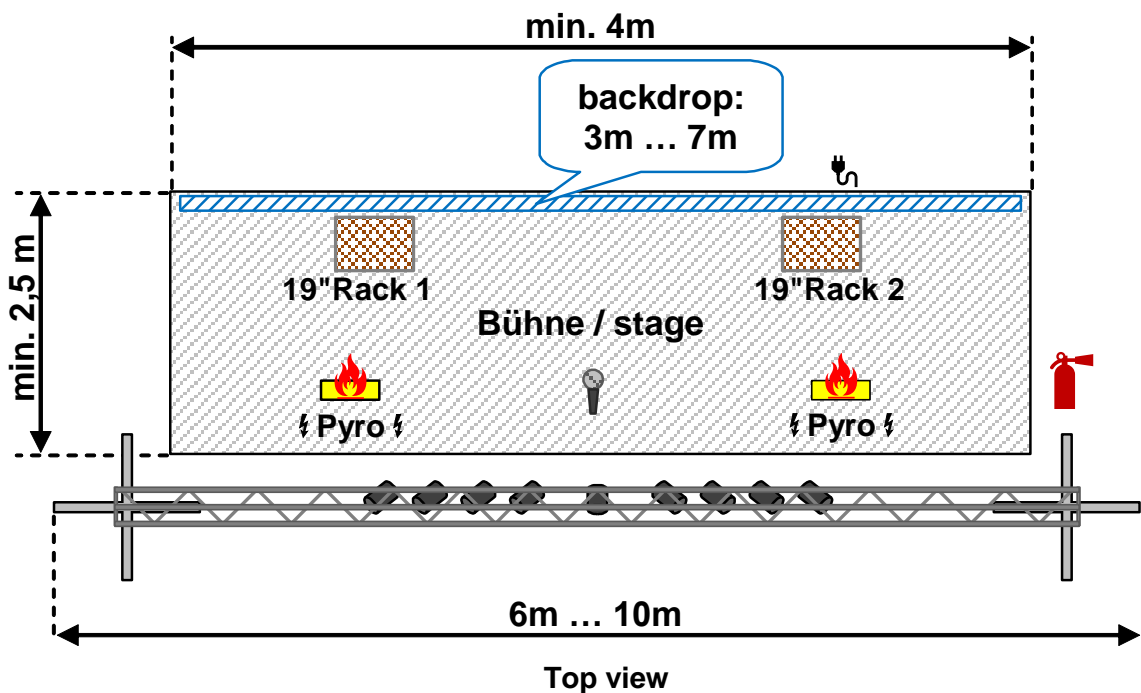

Technical Rider / Bühnenanweisung BRUZZLER, short (mobil: 0043 676 419 5667)

Ref: Live Coverband ZZ Top Liveband Livemusik Tribute Band AC/DC Cover Veranstaltung Liveband

- Submixer auf der Bühne. Stereo line out Signal, XLR male
- Linearer Frequenzgang, *keine* Effekte für BRUZZLER
- *Keine* Monitorboxen während der BRUZZLER-performance (in-ear monitoring!)
- DMX Signal für PAR Light: Flood1: Ch 129, Flood2: Ch 137, Spot: Ch 145